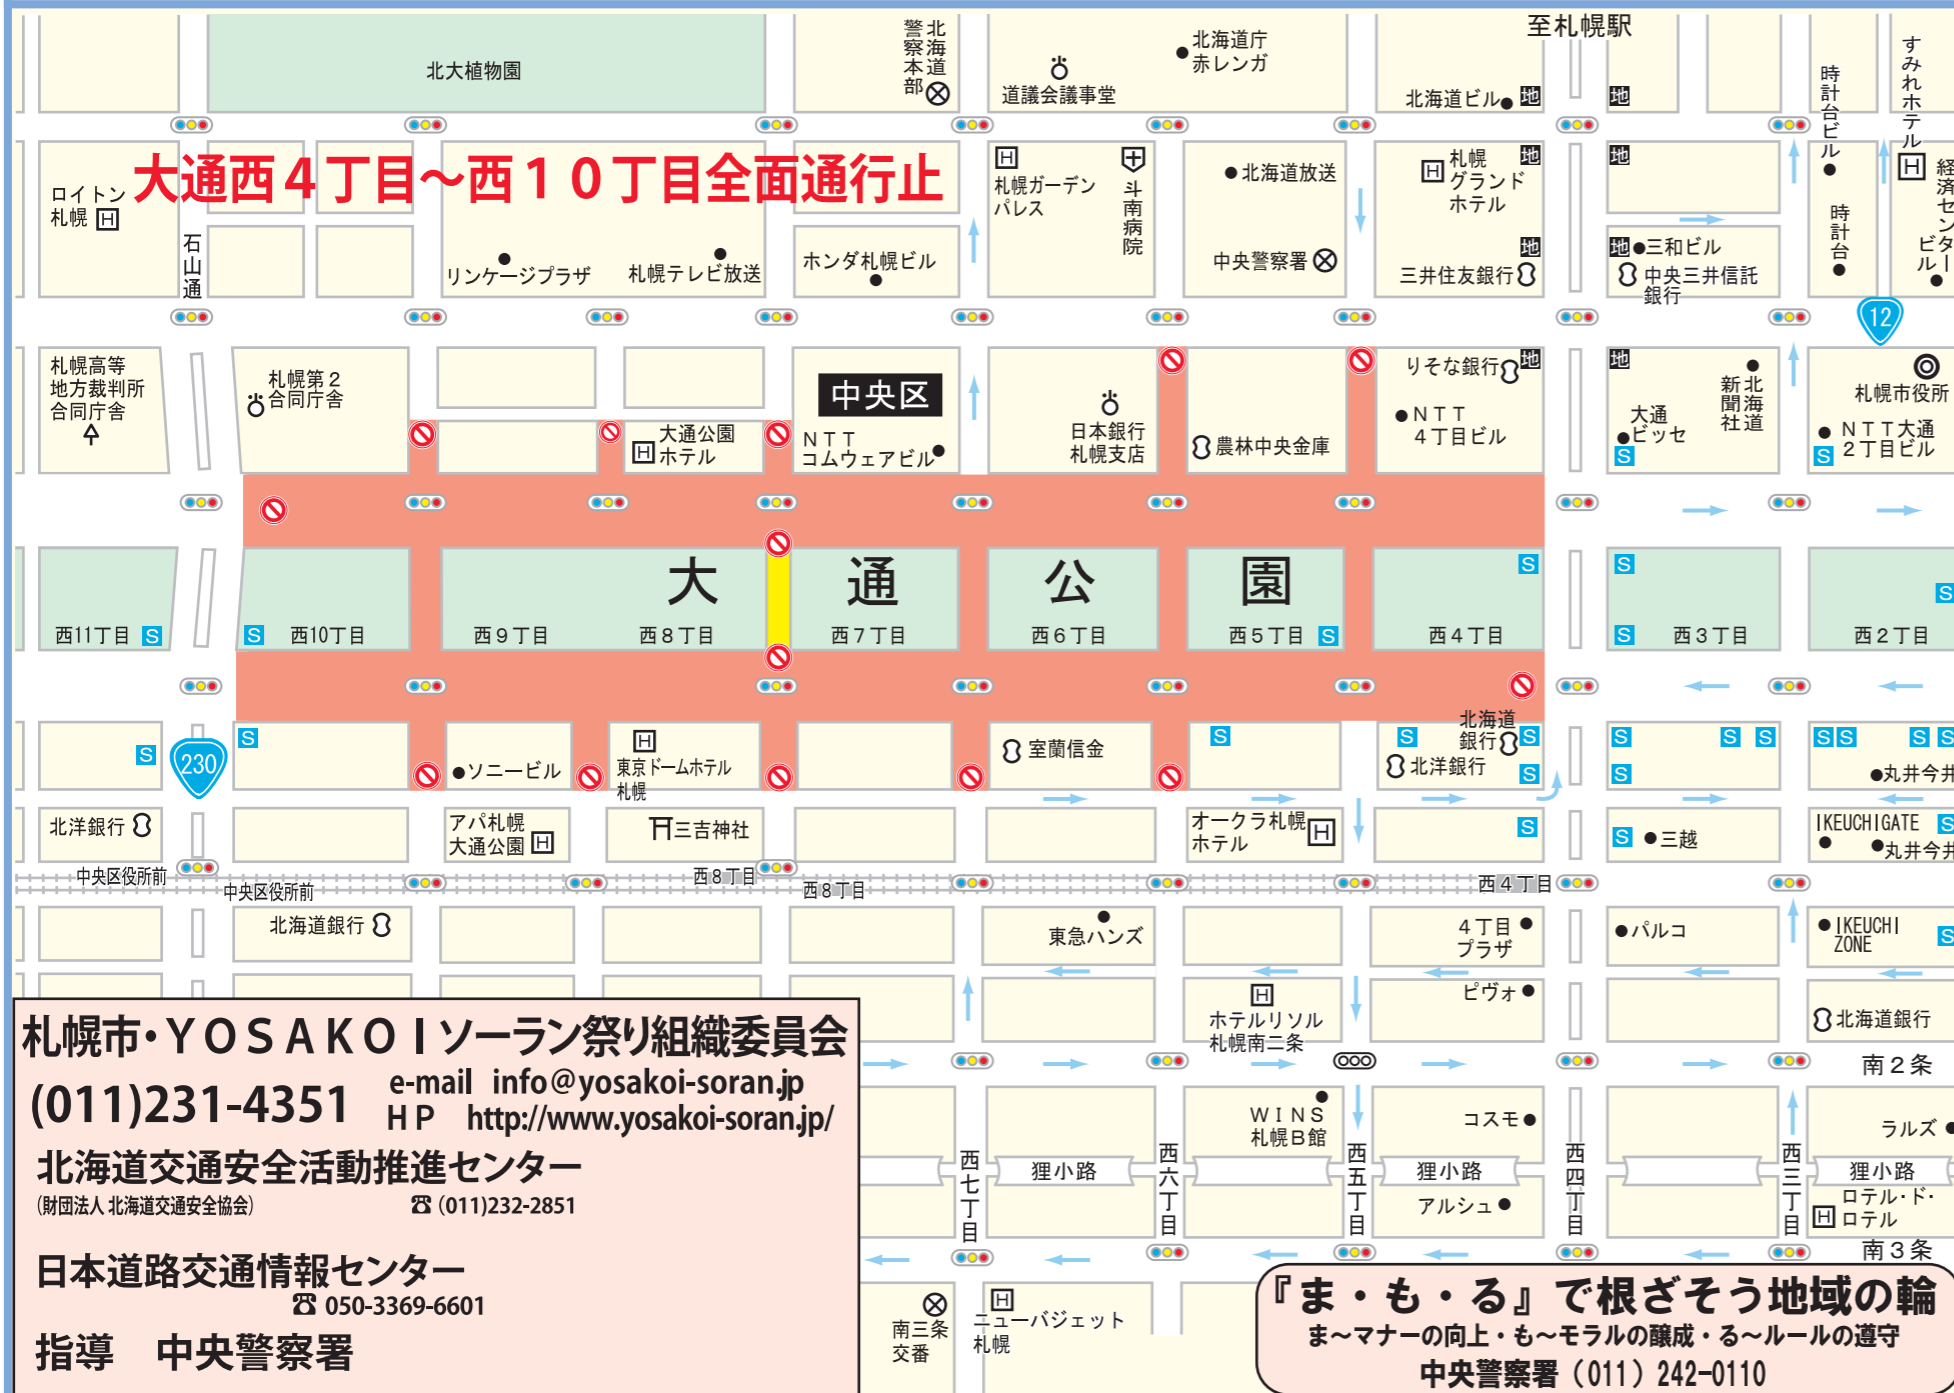

# YOSAKOIソーラン祭り

## 交通規制のお知らせ

	車両通行禁止
	一方通行
	地下鉄出入口
	地下歩道出入口

- ◆ご協力をお願いします。◆
- 行事に伴い会場周辺は混雑が予想されます。う回にご協力をお願い致します。
  - 交通規制の時間等を変更する場合があります。交通誘導員の指示に従ってください。
  - 会場周辺は駐車禁止になっていますので、公共交通機関をご利用してください。

◎大通会場／6月10日(金) 17:00<sup>ころ</sup>～21:30<sup>ころ</sup> (大通西8丁目線のみ)

11日(土) 9:30<sup>ころ</sup>～22:00<sup>ころ</sup>

12日(日) 9:30<sup>ころ</sup>～19:30<sup>ころ</sup> (大通西8丁目線は22:30まで)

◎一番街会場／6月11日(土) 11:15<sup>ころ</sup>～18:45<sup>ころ</sup>  
12日(日) 9:15<sup>ころ</sup>～16:45<sup>ころ</sup>

◎四番街会場／6月10日(金) 16:00<sup>ころ</sup>～20:00<sup>ころ</sup>

◎すすきの会場／6月10日(金) 16:30<sup>ころ</sup>～23:00<sup>ころ</sup>  
11日(土) 16:30<sup>ころ</sup>～23:30<sup>ころ</sup>

札幌市・YOSAKOIソーラン祭り組織委員会

(011)231-4351 e-mail info@yosakoi-soran.jp  
HP http://www.yosakoi-soran.jp/