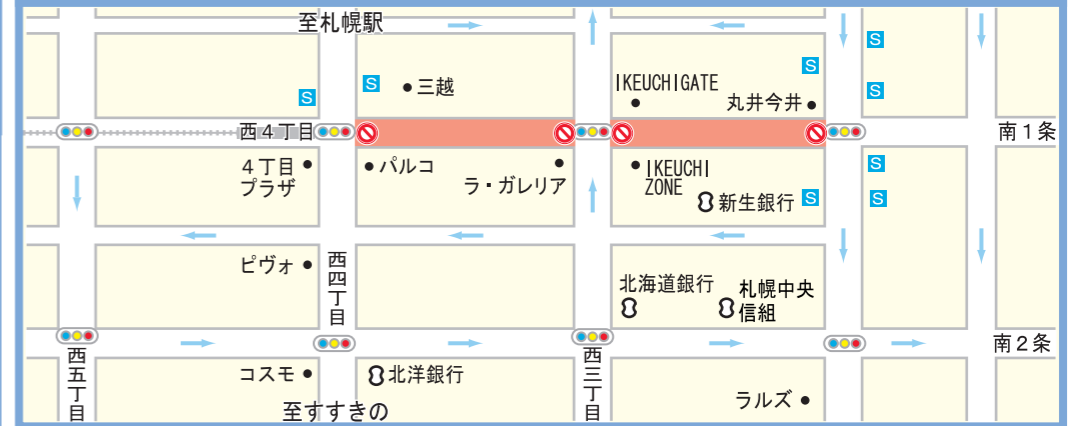

## 交通規制のお知らせ

	車両通行禁止
	一方通行
	地下鉄出入口
	地下歩道出入口

- ◆ご協力をお願いします。◆
- 行事に伴い会場周辺は混雑が予想されます。う回にご協力をお願い致します。
  - 交通規制の時間等を変更する場合があります。交通誘導員の指示に従ってください。
  - 会場周辺は駐車禁止になっていますので、公共交通機関をご利用してください。

◎大通会場／6月10日(金) 17:00<sup>ころ</sup>～21:30<sup>ころ</sup> (大通西8丁目線のみ)

11日(土) 9:30<sup>ころ</sup>～22:00<sup>ころ</sup>

12日(日) 9:30<sup>ころ</sup>～19:30<sup>ころ</sup> (大通西8丁目線は22:30まで)

◎一番街会場／6月11日(土) 11:15<sup>ころ</sup>～18:45<sup>ころ</sup>  
12日(日) 9:15<sup>ころ</sup>～16:45<sup>ころ</sup>

◎四番街会場／6月10日(金) 16:00<sup>ころ</sup>～20:00<sup>ころ</sup>

◎すすきの会場／6月10日(金) 16:30<sup>ころ</sup>～23:00<sup>ころ</sup>  
11日(土) 16:30<sup>ころ</sup>～23:30<sup>ころ</sup>

札幌市・YOSAKOIソーラン祭り組織委員会

(011)231-4351 e-mail info@yosakoi-soran.jp  
HP http://www.yosakoi-soran.jp/