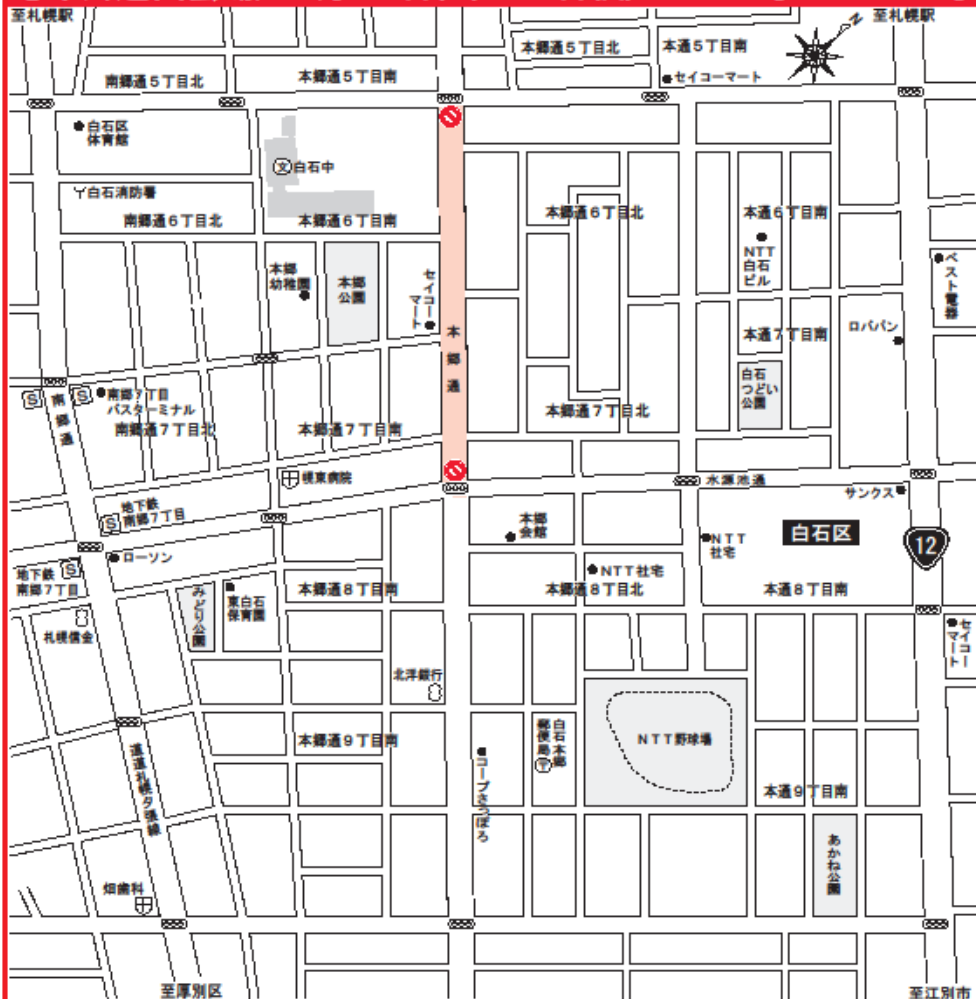

YOSAKOIソーラン祭り

交通規制のお知らせ

	車両通行禁止
	一方通行

◆ご協力をお願いします。◆

- 行事に伴い会場周辺は混雑が予想されます。う回にご協力をお願い致します。
- 交通規制の時間等を変更する場合があります。交通誘導員の指示に従ってください。
- 会場周辺は駐車禁止になっていますので、公共交通機関をご利用してください。

◎ファイターズ通り会場 / 6月12日(日) 9:00～15:00

◎新琴似会場 / 6月11日(土) 11:00～16:00 12日(日) 11:00～16:00

交通規制のお知らせ

		車両通行禁止
		地下鉄出入口

◆ご協力をお願いします。◆

- 行事に伴い会場周辺は混雑が予想されます。う回にご協力をお願い致します。
- 交通規制の時間等を変更する場合があります。交通誘導員の指示に従ってください。
- 会場周辺は駐車禁止になっていますので、公共交通機関をご利用してください。

◎本郷通西会場／6月11日(土)・12日(日) 12:00迄～17:00迄

◎平岸会場／6月12日(日) 10:00迄～15:30迄