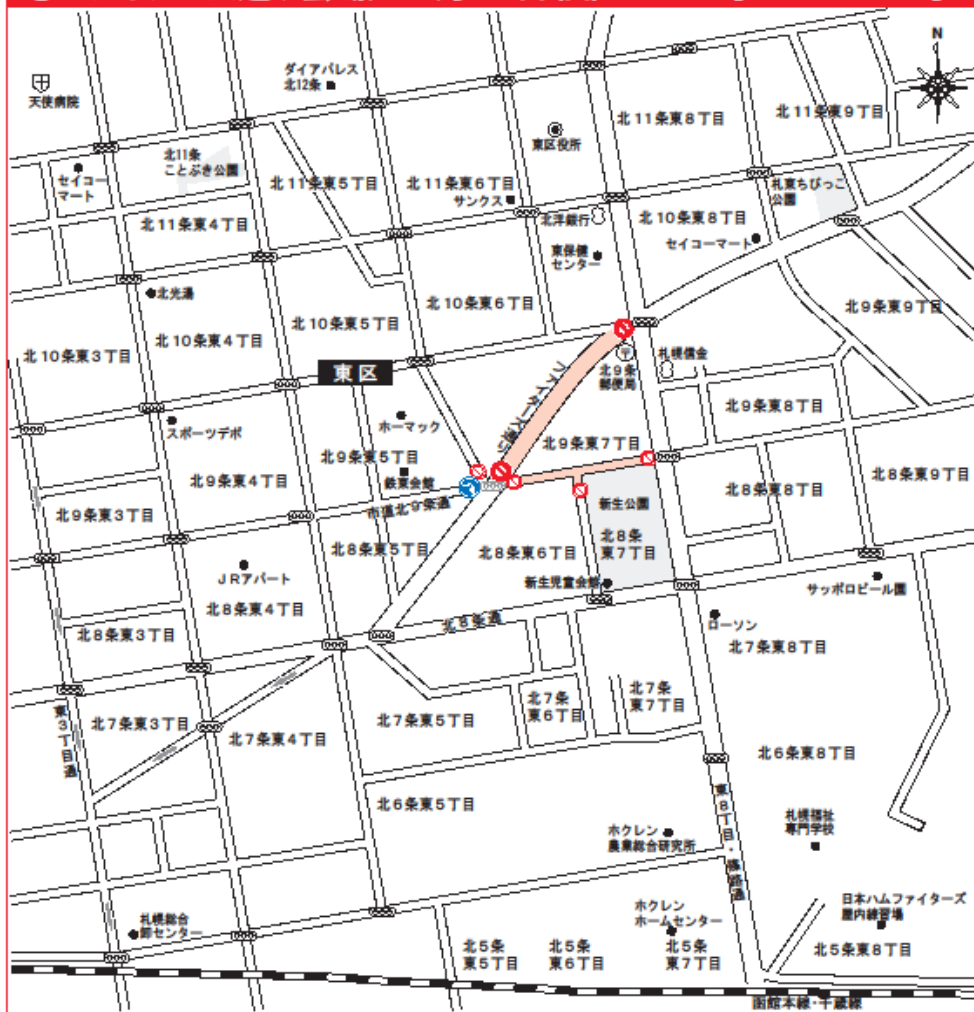

YOSAKOIソーラン祭り

交通規制のお知らせ

	車両通行禁止
	一方通行

◆ご協力をお願いします。◆

- 行事に伴い会場周辺は混雑が予想されます。う回にご協力をお願い致します。
- 交通規制の時間等を変更する場合があります。交通誘導員の指示に従ってください。
- 会場周辺は駐車禁止になっていますので、公共交通機関をご利用してください。

◎ファイターズ通り会場 / 6月12日(日) 9:00～15:00

◎新琴似会場 / 6月11日(土) 11:00～16:00 12日(日) 11:00～16:00