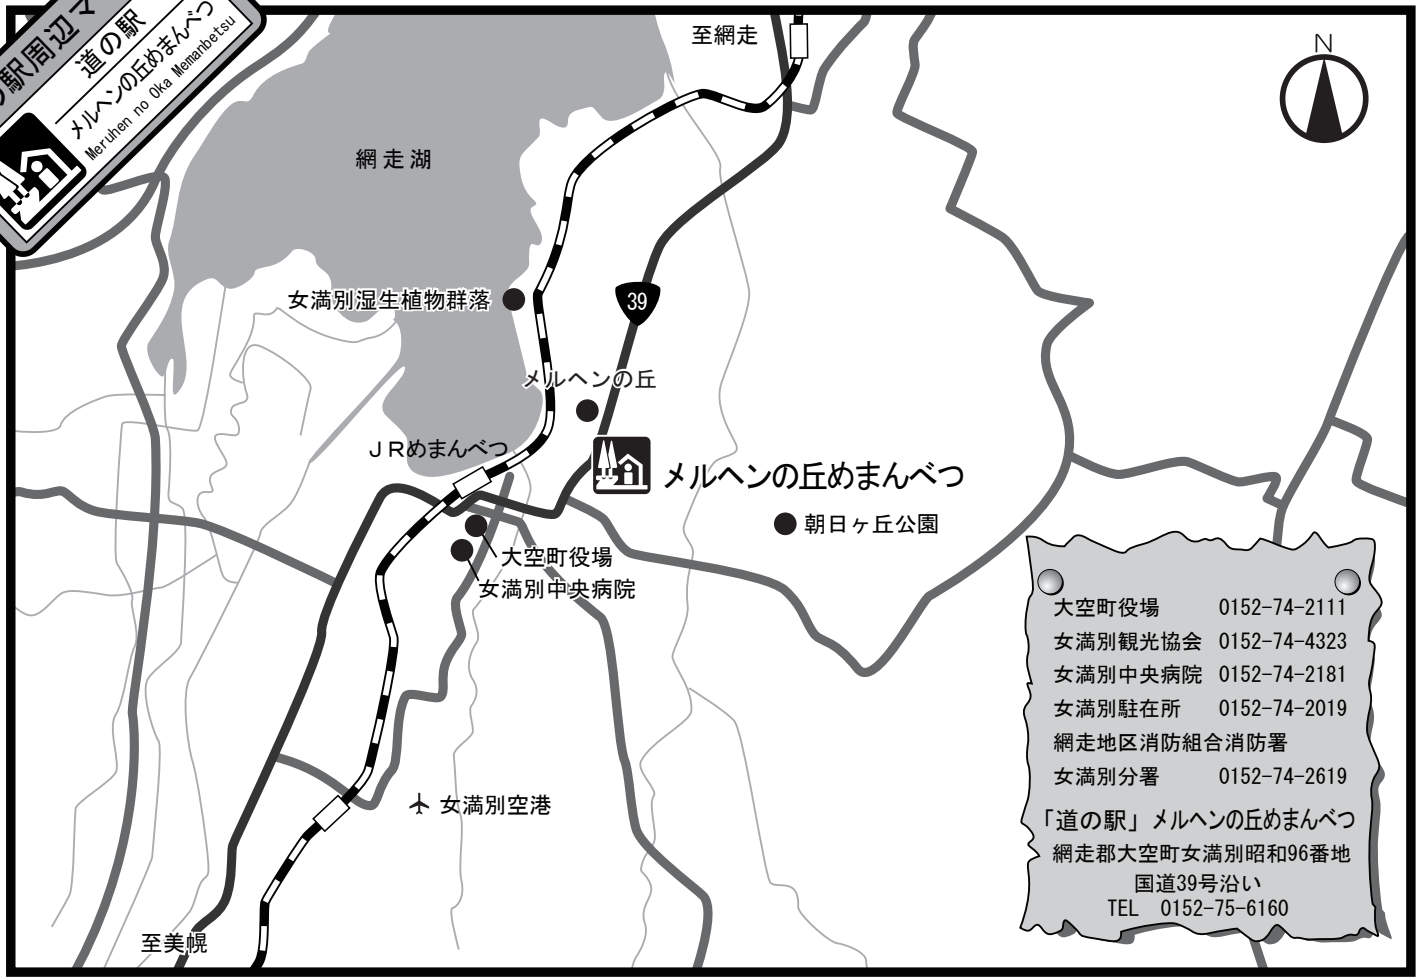

第14回 YOSAKOI ソーラン祭りオホーツク支部大会 会場案内図

- 大空町役場 0152-74-2111
 - 女満別観光協会 0152-74-4323
 - 女満別中央病院 0152-74-2181
 - 女満別駐在所 0152-74-2019
 - 網走地区消防組合消防署
 - 女満別分署 0152-74-2619
- 「道の駅」メルヘンの丘めまんべつ
 網走郡大空町女満別昭和96番地
 国道39号沿い
 TEL 0152-75-6160